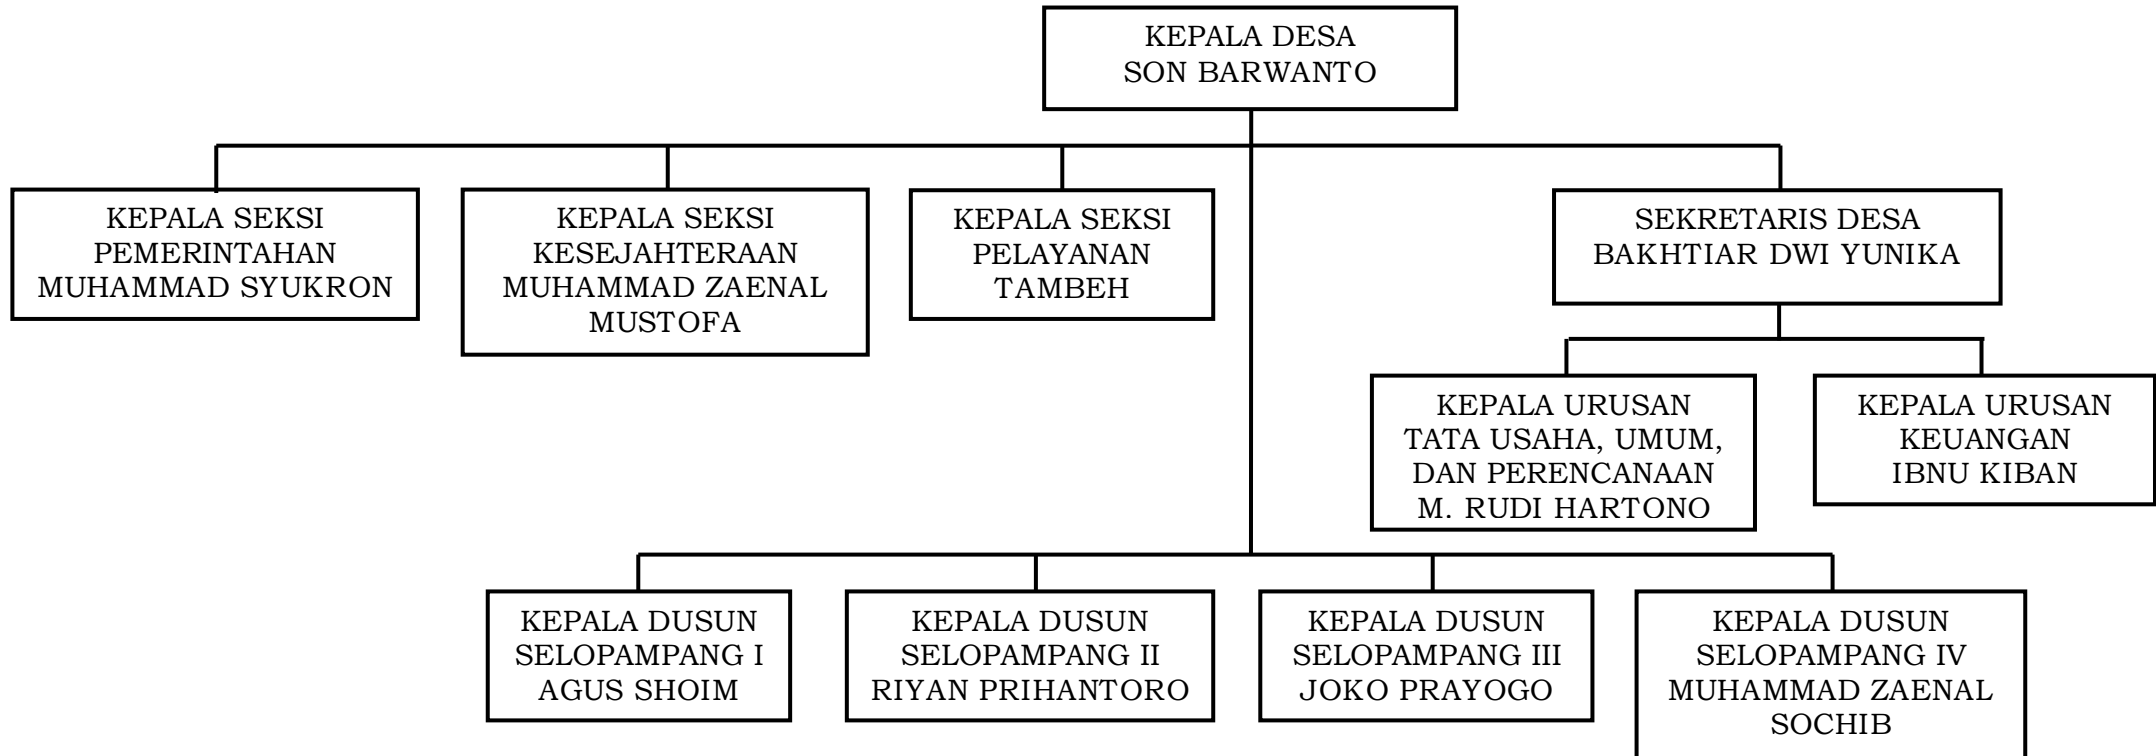

LAMPIRAN I PERATURAN DESA SELOPAMPANG NOMOR 3 TAHUN 2017

BAGAN STRUKTUR ORGANISASI PEMERINTAH DESA SELOPAMPANG

Selopampang, 26 Mei 2017  
KEPALA DESA SELOPAMPANG,  
SON BARWANTO